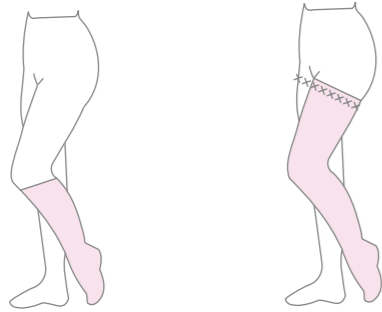

RMS: 81884680006 (LADY GLORIA 18) / 81884680007 (LADY GLORIA 24)

ESTILO DISPONÍVEL

LADY GLORIA
18-20 mmHg, 20-30 mmHg

LADY GLORIA 18
18-20 mmHg - **Rendada** - Tamanho 1-5

PONTA FECHADA

AD

AGH

Faixa de silicone antideslizante

PONTA ABERTA

AD

AGH

Faixa de silicone antideslizante

MEL
PRETO

LADY GLORIA 24
20-30 mmHg - **Rendada** - Tamanho 1-6

PONTA FECHADA

AD