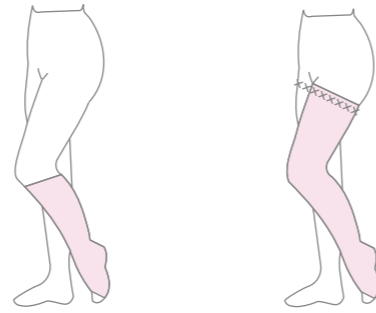

RMS: 81884680006 (LADY GLORIA 18) / 81884680007 (LADY GLORIA 24)

ESTILO DISPONÍVEL

LADY GLORIA
18-20 mmHg, 20-30 mmHg

LADY GLORIA 18
18-20 mmHg - **Rendada** - Tamanho 1-5

PONTA FECHADA

AD

AGH

Faixa de silicone antideslizante

PONTA ABERTA

AD

AGH

Faixa de silicone antideslizante

MEL
PRETO

LADY GLORIA 24
20-30 mmHg - **Rendada** - Tamanho 1-6

PONTA FECHADA

AD

AGH

Faixa de silicone antideslizante

PONTA ABERTA

AD

AGH

Faixa de silicone antideslizante

MEL
PRETO

TAMANHOS PARA LADY GLORIA 18 - AGH