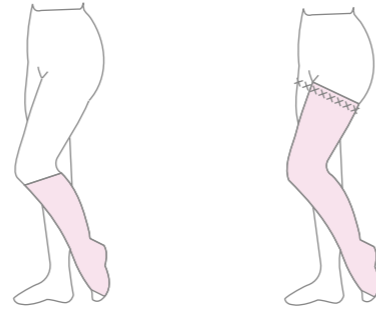

RMS: 81884680006 (LADY GLORIA 18) / 81884680007 (LADY GLORIA 24)

ESTILO DISPONÍVEL

LADY GLORIA
18-20 mmHg, 20-30 mmHg

LADY GLORIA 18
18-20 mmHg - **Rendada** - Tamanho 1-5

PONTA FECHADA

AD

AGH

Faixa de silicone antideslizante

PONTA ABERTA

AD

AGH

Faixa de silicone antideslizante

MEL
PRETO

LADY GLORIA 24
20-30 mmHg - **Rendada** - Tamanho 1-6

PONTA FECHADA

AD