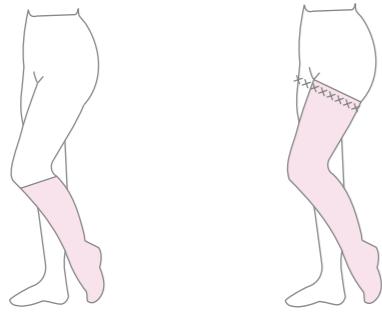

RMS: 81884680006 (LADY GLORIA 18) / 81884680007 (LADY GLORIA 24)

ESTILO DISPONÍVEL

LADY GLORIA
18-20 mmHg, 20-30 mmHg

LADY GLORIA 18
18-20 mmHg - **Rendada** - Tamanho 1-5

PONTA FECHADA

AD

AGH

Faixa de silicone antideslizante

PONTA ABERTA

AD

AGH

Faixa de silicone antideslizante

MEL
PRETO

LADY GLORIA 24
20-30 mmHg - **Rendada** - Tamanho 1-6

PONTA FECHADA

AD

AGH

Faixa de silicone antideslizante

PONTA ABERTA

AD

AGH

Faixa de silicone antideslizante

MEL
PRETO

TAMANHOS PARA LADY GLORIA 18 - AGH